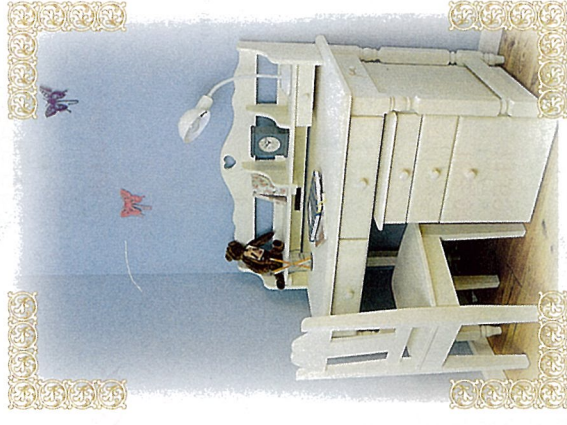

オシャレで個性的な インテリアをお届けします。

お子さまの個性を育てる学習デスク

- ① 1050デスク (写真はハート抜き) **105,000円**
  (W1050×D630×H1110) 天板高735
- ② デスクチェア (W400×D440×H880) **13,440円**

カラー、くりぬき選べます
ハート
※カラーはアンティークラック、ライトトイ、ホワイトが可能です。