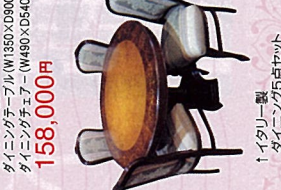

Elegant Style

現品限り

↑イタリー製ダイニング5点セット  
(W1280×D450×H810)  
**128,000円**

↑布座D  
リクライニングソファ  
(W2060×D900×H990)  
**198,000円**

↑イタリー製ダイニング5点セット  
ダイニングチェア  
(W1350×D900×H725)  
ダイニングチェア  
(W480×D540×H870)  
**158,000円**

通常時

↑大理石ダイニング5点セット  
(W1300×D850×H730)  
**238,000円**

↑イタリー製ダイニングチェア  
(W730×D340×H810)  
**49,800円**

↑イタリー製ダイニングチェア  
(W730×D340×H1070)  
**59,800円**

↑イタリー製  
ダイニング5点セット  
(L1006×H720)  
**328,000円**

Classic Style

↑イタリー製ダイニング7点セット(鏡面チェア)  
(W1800×D1100×H720)  
**698,000円**

↑要掛け時計各種  
**1,500円~**

↑アイアン傘  
**4,800円~**

↑イタリー製傘  
(W350×D300×H450)  
**11,000円**

↑イタリー製傘  
(230φ×H445)  
**9,600円**

↑イタリー製  
スツール  
(530φ×H500)  
**9,800円**