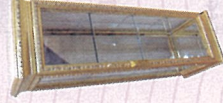

# ReL SHOP

リエルショップ

オシャレで個性的なインテリアをお届けします。

11/15 ▶ 11/24  
sat mon

↑クリスタルシャンデリア12灯  
(600φ×H480) 20kg  
**140,000円**

↑イタリー製ソファ3人掛け  
(W1960×D830×H940)  
**198,000円**

↑イタリー製センターチェア  
(W1200×D600×H470)  
**33,800円**

↑イタリー製ソファ1人掛け  
(W920×D630×H940)  
**118,000円**

↑スツール  
(W1230×D470×H810)  
**12,800円**

現品限り

↑イタリー製チェスト  
(天板大理石)  
(W310×D310×H1000)  
**35,000円**

↑イタリー製3Pソファ  
(W1920×D900×H1015)  
**698,000円**

↑センターチェア  
(W1200×D650×H500)  
**32,000円**

↑ガラスサイドテーブル  
(680φ×H570)  
**24,000円**

↑ドロッカー(スツール別売)  
(W1150×D470×H1450)  
**98,000円**

↑イタリー製バーンナルチェア  
(W720×D850×H890)  
**98,000円**

↑イタリー製バーンナルチェア(高級)  
(W540×D540×H1000)  
**59,800円**

↑TVボード  
(W1380×D490×H520)  
**59,800円**